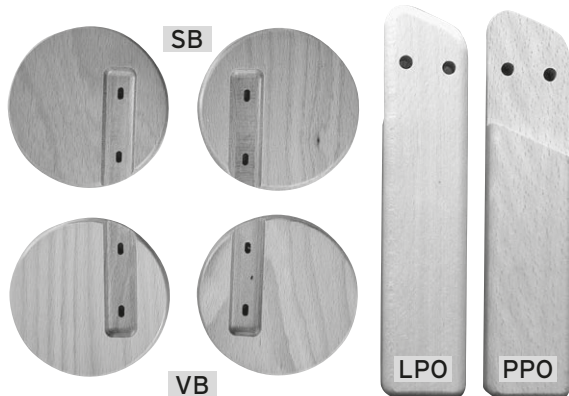

## Obsah dodávky:

- 2 x područky (LPO, PPO)
- 4 x šroub (ŠD)
- 4 x matice (MD)
- 4 x stabilizační botičky (SB)
- 8 x vrut na připevnění botiček (VB)

ŠD MD VB

Samostatné područky jsou vhodné pro starší děti, které nemusí již sedět za pomoci přídržného zařízení.

Stabilizační botičky zvyšují zadní, přední, ale hlavně boční stabilitu židličky, když se dítě vykloní do strany a opře se o područku.

Pozor! Samostatné područky nemají držáku a otvor pro stahovací tyčku s kuličkami, proto je nelze použít k pultíku.